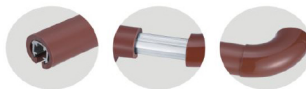

Tên sản phẩm : Thanh chống bằng nhựa Resin
Mã sản phẩm : 8XY40
Màu sắc : Vàng
Vật liệu : Nhựa Resin

JÄGER
Smart Joining together

Tên sản phẩm : Thanh chống bằng nhựa Resin
Mã sản phẩm : 8XY40
Màu sắc : Nâu
Vật liệu : Nhựa Resin