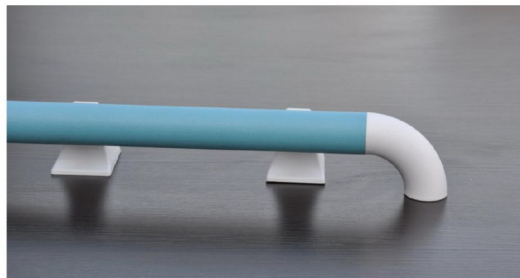

Tên sản phẩm : Thanh chống
Mã sản phẩm : 8XY38-11
Màu sắc : Hồng rose
Vật liệu : Lõi nhôm định hình,
Bề mặt nhựa tổng hợp