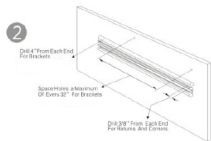

Cách lắp đặt