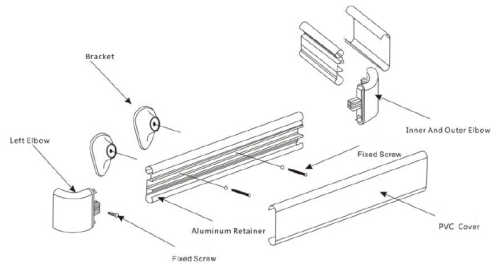

SƠ ĐỒ LẮP RÁP THEO ĐỘ CAO

JÄGER
Hand Railing System