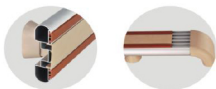

8150 Thanh chống va đập

JÄGER
Smart Joining together